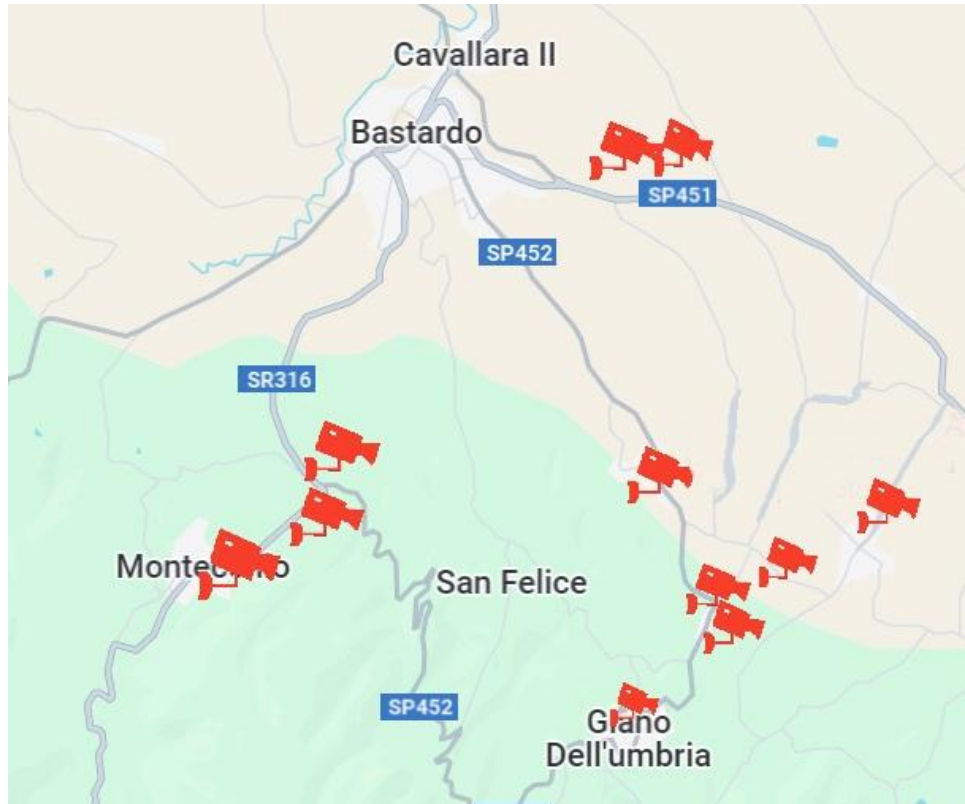

DISLOCAZIONE TELECAMERE SUL TERRITORIO DI GIANO DELL'UMBRIA "FRAZIONE BASTARDO"

DISLOCAZIONE TELECAMERE SUL TERRITORIO DI GIANO DELL'UMBRIA "FRAZIONE BASTARDO ZONA OVEST E PERIFERIA"

DISLOCAZIONE TELECAMERE SUL TERRITORIO DI GIANO DELL'UMBRIA "GIANO E FRAZIONI"