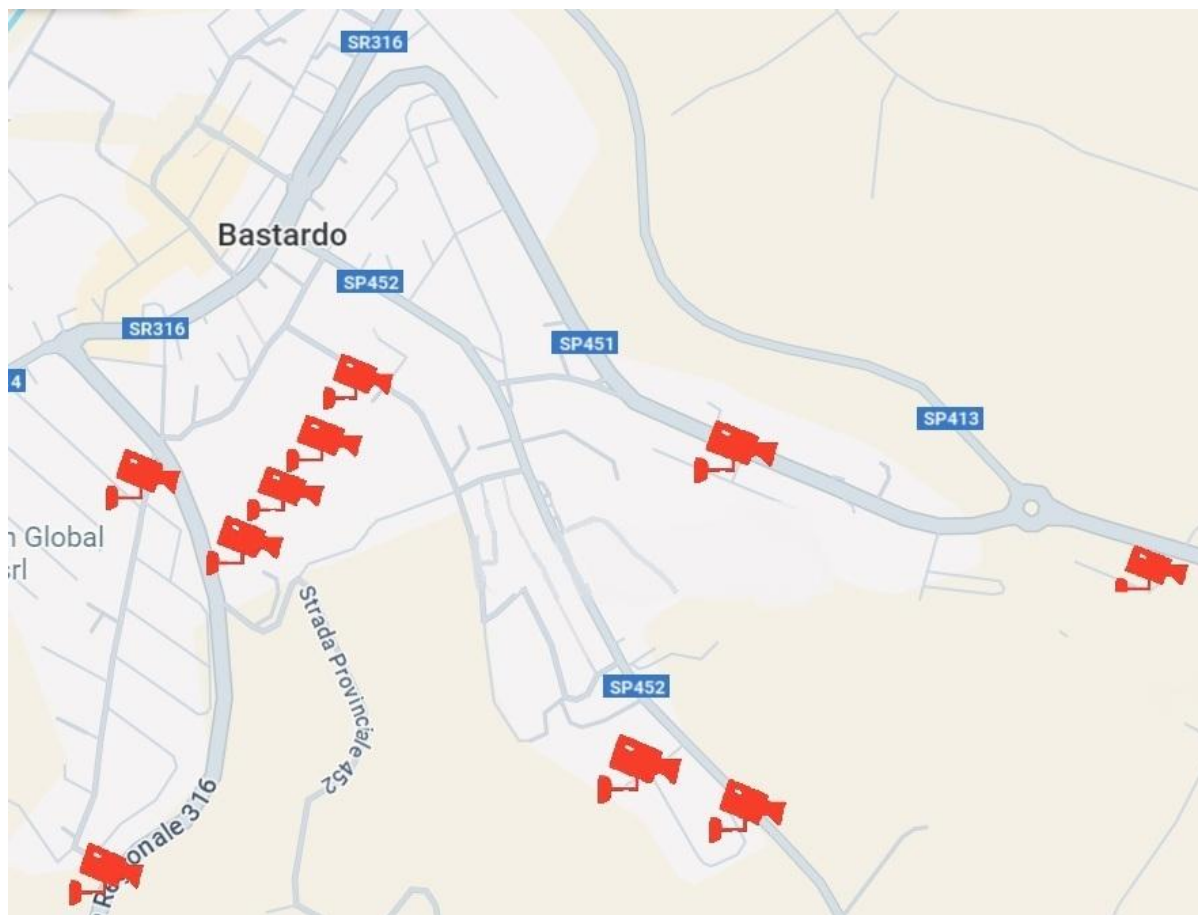

DISLOCAZIONE TELECAMERE SUL TERRITORIO DI GIANO DELL'UMBRIA "FRAZIONE BASTARDO"

DISLOCAZIONE TELECAMERE SUL TERRITORIO DI GIANO DELL'UMBRIA "FRAZIONE BASTARDO ZONA OVEST E PERIFERIA"

DISLOCAZIONE TELECAMERE SUL TERRITORIO DI GIANO DELL'UMBRIA "GIANO E FRAZIONI"